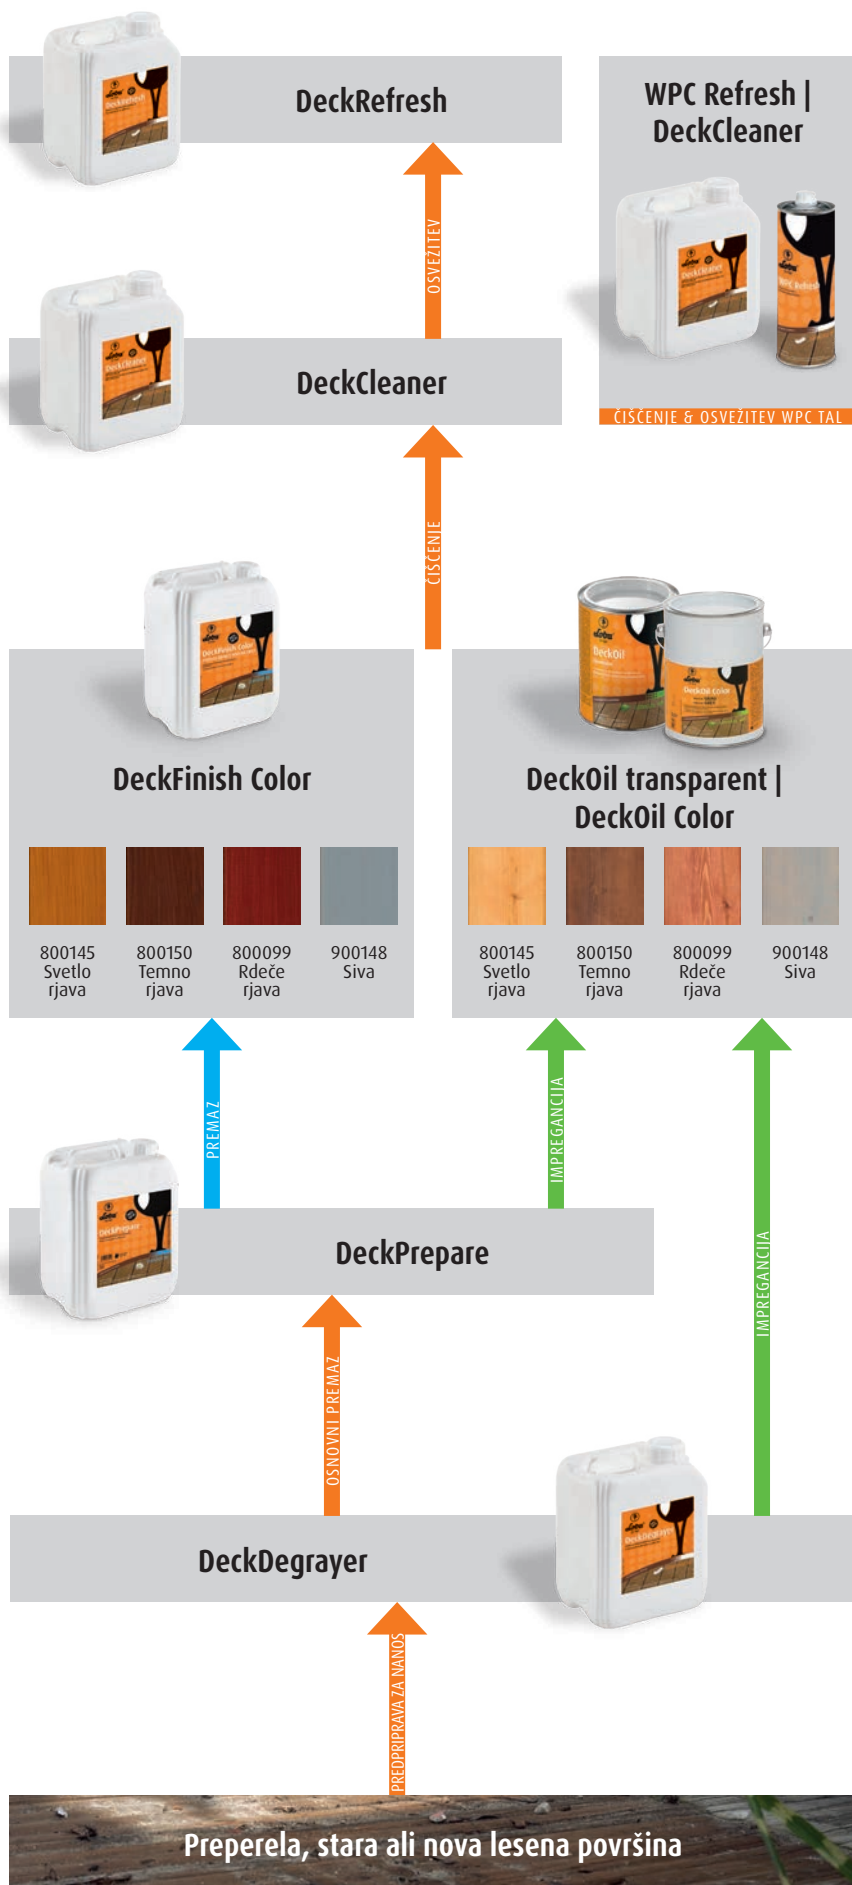

Linija Deck

Lepota in zaščita za celotno sezono

Od osnovnega čiščenja do lakiranja in oljenja do čiščenja in nege - linija Deck izpolni vsa pričakovanja za zunanje površine iz lesa ali WPC-ja. S temi izdelki vam LOBA polepša in zaščiti vaše zunanje površine.

LOBA- vaš partner za končno obdelavo talnih površin in nega

Deck linija za zunanje površine

Zelo enostavna uporaba

Video nasveti
za aplikacijo

Hitra osvežitev

DeckRefresh & WPC Refresh

- Temeljita nega lesa in WPC površin
- Daje bogat videz in krepi barvo
- Za enostavno osvežitev v sezoni – osnovno čiščenje ni potrebno

Enostavno čiščenje

DeckCleaner

- Vsestranski: lahko se uporablja za vzdrževanje ali intenzivno čiščenje
- Zelo varčno
- Idealno primeren za naoljen in lakiran les ter WPC

Dolgotrajna izboljšava

DeckFinish Color